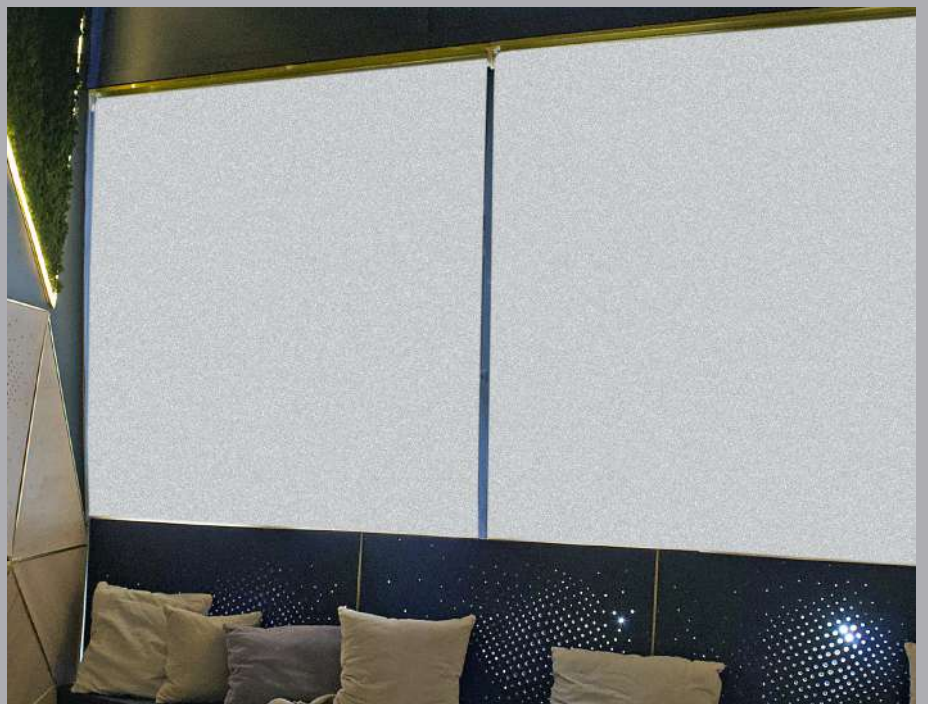

Black Out Perlado

Sistemas Compatibles: TECNOROLL / ROMANAS
PANELES ORIENTALES / Ancho Útil: 2.00 m.

GRIS ART. 40253